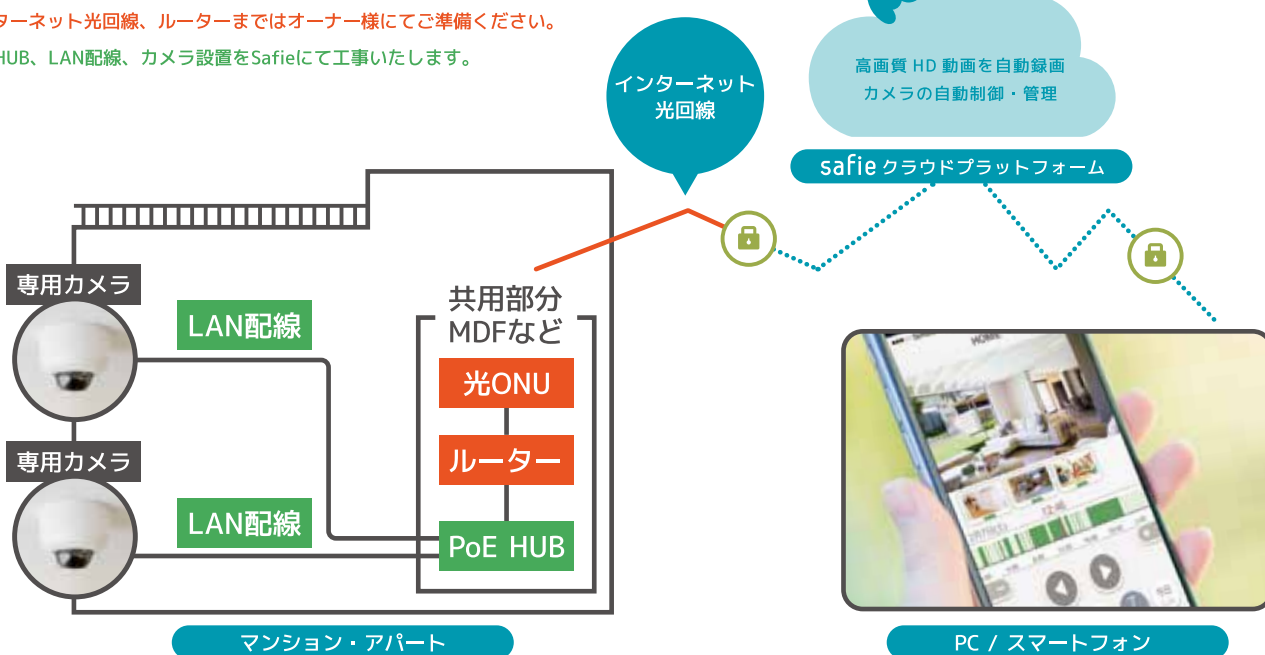

クラウド防犯カメラSafie PROのご紹介

セーフィープロ safie PRO

自宅のPCやスマートフォンから、
最大360日分の録画映像と生ライブ映像を確認できる。
管理会社とオーナーで映像を共有して記録確認も。

全宅管理会員
限定
1台5,000円
キャッシュバック
キャンペーン
実施中!

かんたん
設置

ご物件のインターネット光回線と
専用クラウド型カメラを接続するだけ!

カメラと
スマホ・PC

現地に専用モニター・録画機器は
一切不要!

高画質
高品質

強固なセキュリティで守られた
高画質（フルHD・30fps）な
カメラ映像をご提供!

使うぶん
だけ

シンプルでわかりやすい料金体系

検知で
お知らせ

動きや音を検知したら
メールで PC・スマホにお知らせ!

マンション・アパートご利用イメージ

■ インターネット光回線、ルーターまではオーナー様にてご準備ください。

■ PoE HUB、LAN配線、カメラ設置をSafieにて工事いたします。

※カメラの設置・視聴にはインターネット環境が必要です。

全宅管理会員様限定価格

専用カメラ

QBiC CLOUD

[CP-1]

ハードウェアメーカー保証 5年付き

防水
IP66

耐衝撃
モデル

高画質動画
320万画素 CMOS

有線 LAN
PoE

暗くてもクッキリ見える
簡易デナイトビジョン

2種類のレンズからお選びください

水平 85°
広角レンズ

水平 131°
超広角レンズ

衝撃に強いボディ・IP66の防水モデル。
-25°C～80°Cの環境に耐えられます。
もちろん屋外にも設置可能です。